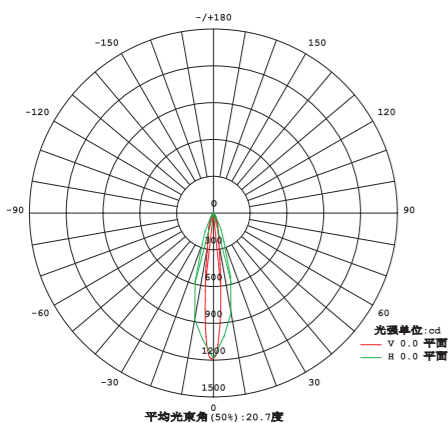

技术参数

型号	SPW-05A15	
LED光源	4 Red 4 Blue 4 Green 1W	
LED数量	12 LED	
灯具功率	15 W	
灯具额定光效	25 lm/W	
灯具额定总光通量	375 lm	
中心照度及有效照射面积	照度	有效照射面积
3M 高度	134 lux	0.96 X 0.63M
4M 高度	75 lux	1.29 X 0.85M
5M 高度	48 lux	1.61 X 1.06M
6M 高度	33 lux	1.93 X 1.27M
显色指数(CRI)	Ra ≥ 75	
光束角(半光强)	20X30度	

产品尺寸图 (单位: mm)

光谱图

高度照度图