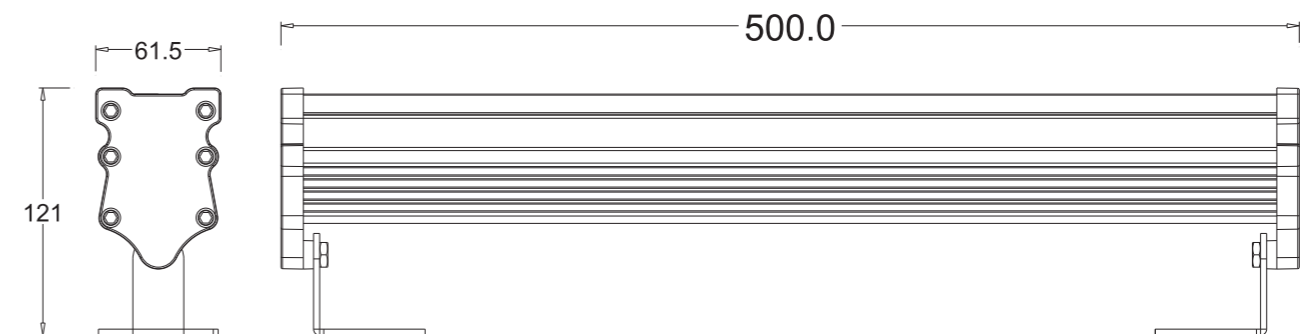

洗墙灯工程

LED Wall Washer Light Series LED洗墙灯系列

SPARK 斯派克

斯派克光电，照亮绿色生活
Your Light, We Care

15W LED RGB洗墙灯

SPW-05A15

特点

- 高强度铝型材加高清晰钢化玻璃结构
- 可旋转式安装底座在垂直方向旋转180°，方便调整投射角度
- 采用高可靠散热设计，灯具更稳定，寿命更长
- 内置驱动电源，安装布线连接更方便
- 可投射距离10米以上，多种角度可供选择
- 灯具颜色可根据客户要求定制，防护等级达IP65

技术参数

型号	SPW-05A15	
LED光源	4 Red 4 Blue 4 Green 1W	
LED数量	12 LED	
灯具功率	15 W	
灯具额定光效	25 lm/W	
灯具额定总光通量	375 lm	
中心照度及有效照射面积	照度	有效照射面积
3M 高度	134 lux	0.96 X 0.63M
4M 高度	75 lux	1.29 X 0.85M
5M 高度	48 lux	1.61 X 1.06M
6M 高度	33 lux	1.93 X 1.27M
显色指数(CRI)	Ra ≥ 75	
光束角(半光强)	20X30度	

输入电压	AC 100-240V
频率范围	47-63Hz
功率因素(PF)	≥0.5
总谐波失真(THD)	≤20%
储存温度	-40°C~+60°C
工作环境	-40°C~+50°C;10%-95%RH
灯体材料	铝合金
工作寿命	> 50000 小时
防护等级	Ip65
净重	1.7 kg
毛重	1.95 kg
产品尺寸(mm)	61.5 X 121 X 500mm
包装尺寸(mm)	112 X 157 X 542mm

产品尺寸图 (单位: mm)

光谱图

高度照度图